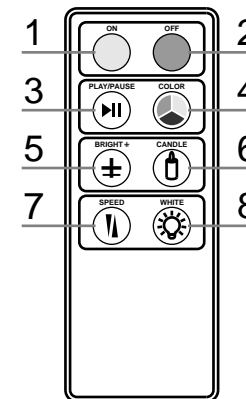

3x LEG001

6x SCR001

1x STE001

**Garden
Lights**

MI8073-20190614

**Garden
Lights**

GB - Remote Control

1. On.
2. Off.
3. "Fade" slow automatic colour fading.
4. 7 different colours, cold white included.
5. Dim function in three steps.
6. "Candle" function.
7. Changing the speed of function 3 in three steps.
8. Warm white.

F - Télécommande

1. Marche.
2. Arrêt.
3. Lent enchaînement automatique du couleur.
4. 7 différentes couleurs du blanc froid compris.
5. Changement d'intensité de trois niveaux.
6. Effet bougie.
7. 3 niveaux de vitesse.
8. Blanc chaud.

D - Fernbedienung

1. An.
2. Aus.
3. Langsames automatisches vebllassen der Farben.
4. 7 verschiedene Farben, einschließlich kalt Weiß.
5. Dimmbar in 3 Stufen.
6. Kerzeneffekt.
7. Geschwindigkeit bei Funktion 3 in drei Stufen.
8. Warm Weiß.