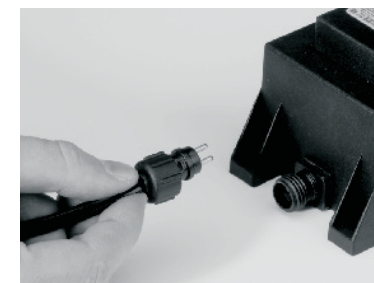

Spring-AC323

Glass-GS026

Rubber-RB075

**Garden
Lights**

MI3913 - 20171101

**Garden
Lights**

D - Am 12 W Transformator können vom Model Nr. 4058601 / 4058603 bis max. 12 Stück angeschlossen werden

F - Un maximum de 12 pièces du modèle 4058601 / 4058603 peuvent être reliés au transformateur de 12w.