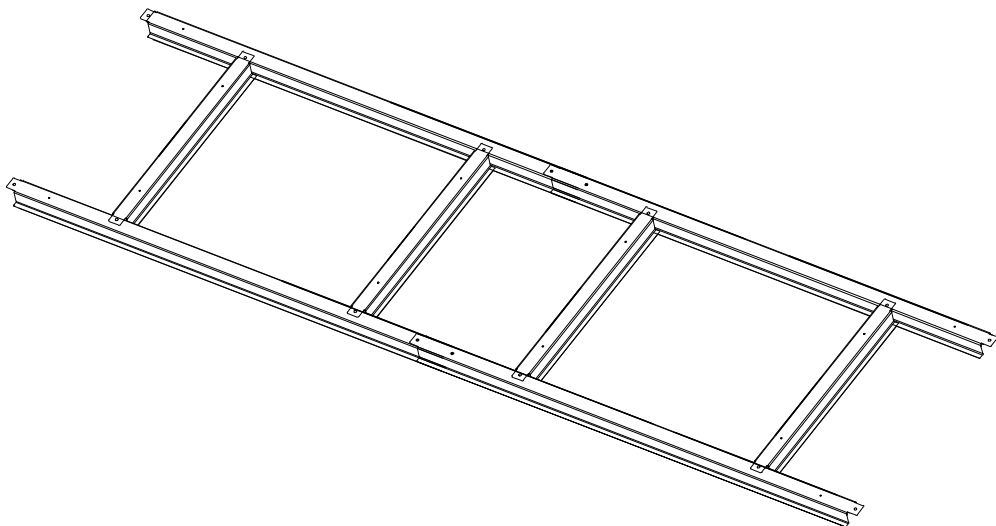

Metalgerätehaus

Bodenfundament

Montageanleitung

MF-X0406

SICHERHEIT

Kunesco GmbH

E-mail: info@kunesco.de

www.kunesco.de

NO.	PART	Qty.
W1	 938mm	4
W3	 432mm	4
F1		20